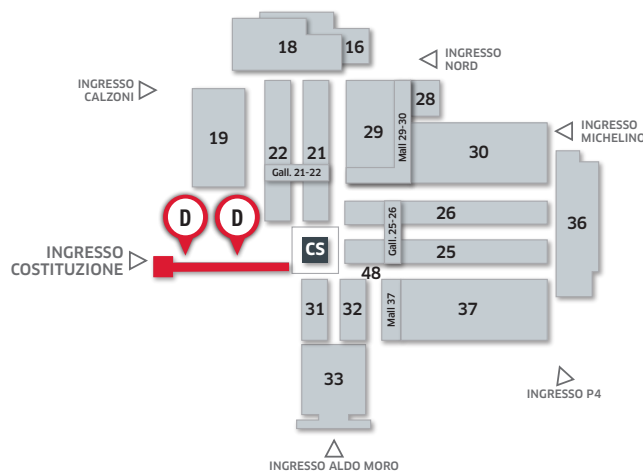

CERSAIE
Bologna - Italy

Spazi pubblicitari

POSIZIONE **INGRESSO COSTITUZIONE**

TIPO

D

23-27 / 09 / 2024

cod. **102010400**

POSIZIONI SPAZI PUBBLICITARI

Kit composto da
2+2 cartelli monofacciali
collocati lungo il porticato di
ingresso di Piazza Costituzione.

Prezzo € 2.100,00

2 CARTELLI MONOFACCIALI

Dimensioni: **143 x 143 cm** (base x altezza)
Supporto: **tipo forex**
Spessore: **max 1,5 cm / min 1 cm**

2 CARTELLI MONOFACCIALI

Dimensioni: **215 x 50 cm** (base x altezza)
Supporto: **tipo forex**
Spessore: **max 1,5 cm / min 1 cm**

N.B. In fase di montaggio verranno praticati **fori nei pannelli** per l'ancoraggio alla struttura di sostegno.